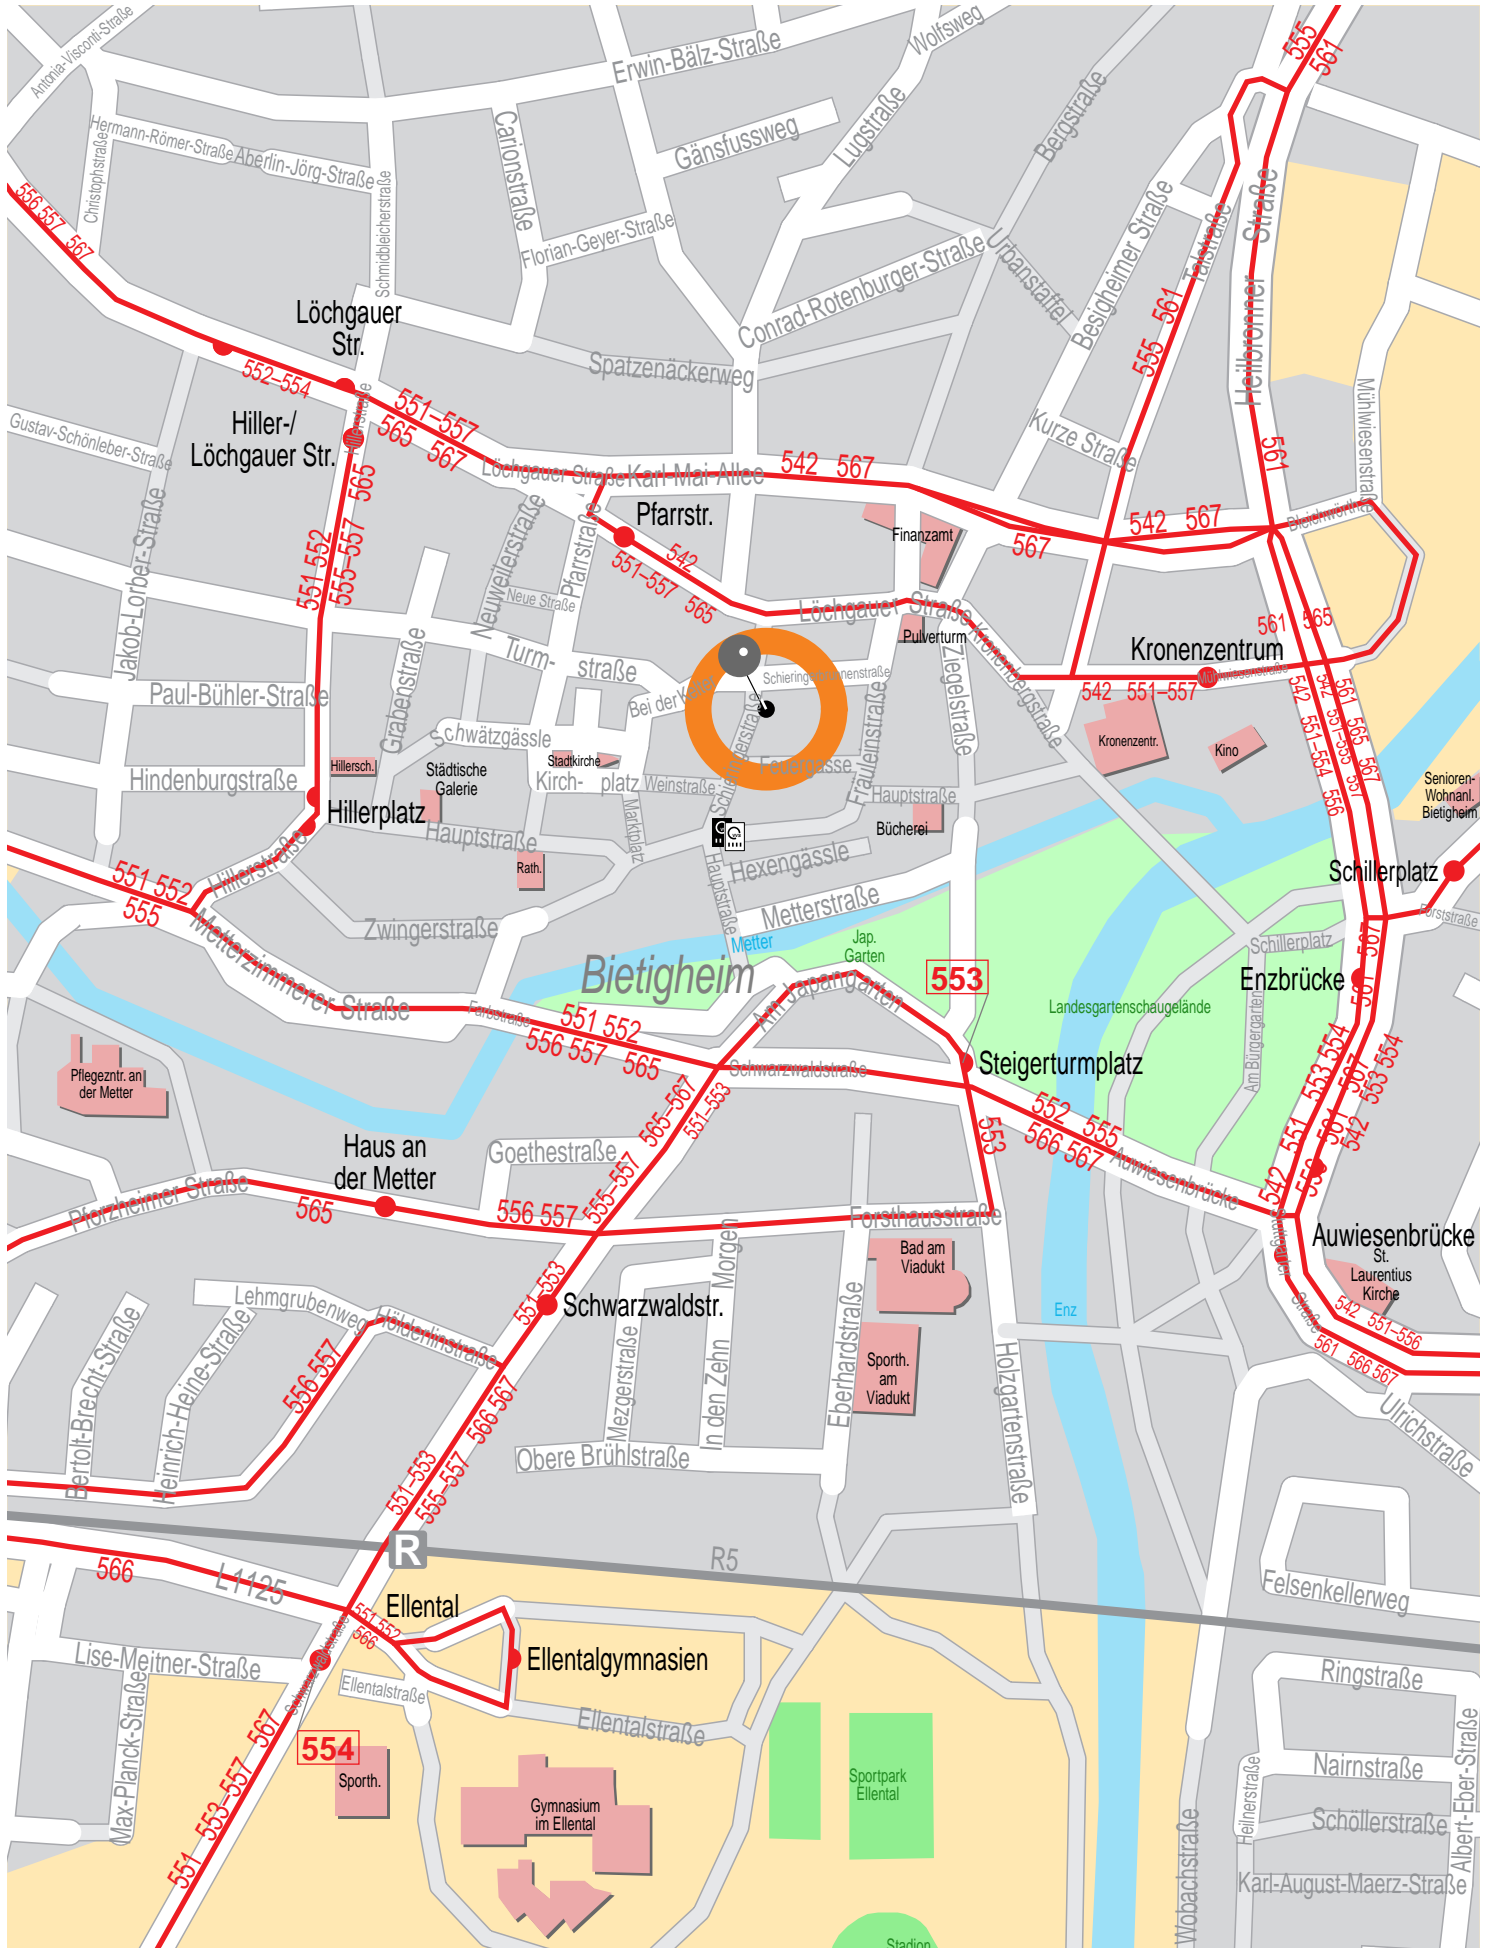

# Stadtplanausschnitt Bietigheim-Bissingen Bietigheim-Bissingen Schieringerstraße 20

Ausgabe 2008

VVS-Verkaufsstelle

**553** Endhaltestelle

© NAVTEQ/PTV AG/Map&Guide  
EFA-WWW5 - MapServer (3.5.2.80) - 16.11.08 09:58:42