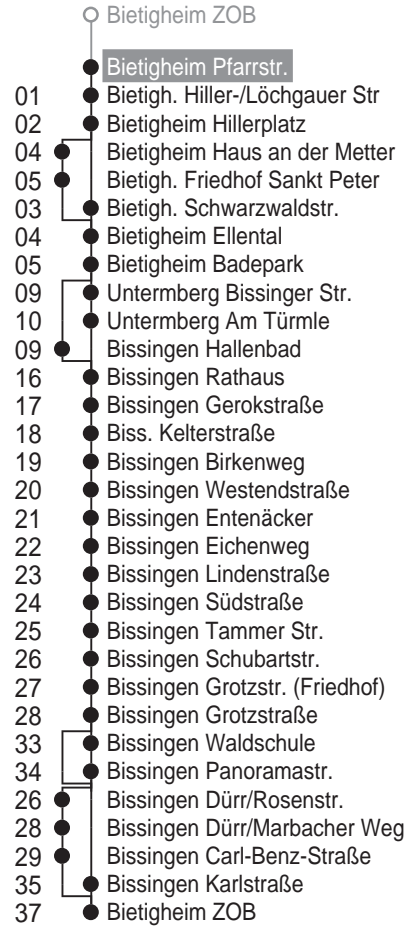

nach

Bietigheim ZOB

ca. Fahrzeit in Minuten

Gültig vom 14.12.2008 bis 12.12.2009
Am 24. und 31.12. Verkehr wie samstags

ab **Bietigheim Pfarrstr.**

SMS-Abfahrten: 5662
an 0160 98942911

	Montag - Freitag			Samstag			Sonn-/Feiertag		
5									
6	29^{W2}_{W4}	44^{W2}_{W4}	59^{S W2}_{W4}						
7	14^{W2}_{W4}	29^{W2}_{W4}	44[■]						
8	14^{W2}_{W3}	44[■]							
9	16^{W1 W2}_{W3}			51					
10	16^{W1 W2}_{W3}			51					
11	16^{W3}			51					
12	16^F_{W3}	16^S		51					
13	16^F_{W3}	16^S		51					
14	46^{W3}			51					
15	46^{W3}			51					
16	46^{W3}			51					
17	16^{W3}								
18	31^{W2}_{W3}								
19	31^{W2}_{W3}								
20									

■ = bis Bietigheim Badepark
F = nur an schulfreien Tagen
S = nur an Schultagen

W1 = über Bietigheim Haus an der Metter ... Bietigh. Friedhof Sankt Peter
W2 = fährt über Bissingen Hallenbad

W3 = nicht über Bissingen Waldschule ... Bissingen Panoramastr.
W4 = über Bissingen Dürr/Rosenstr. ... Bissingen Carl-Benz-Straße