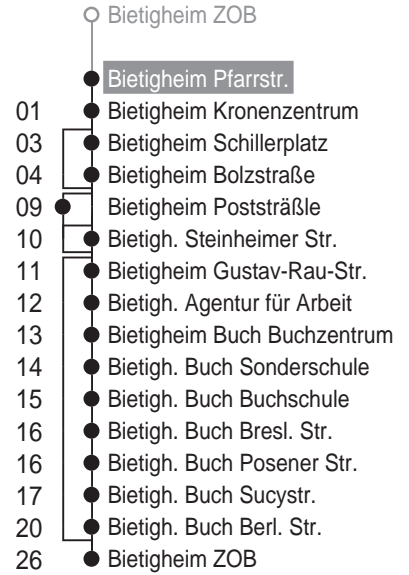

nach

Bönnigheim Burgplatz

über

**Bietigh. Antonia-Visconti-Str.
Löchgau**

ca. Fahrzeit in Minuten

- Untermberg Am Türmle
- Bietigheim Pfarrstr.
- 01 ● Bietigh. Löchgauer Str.
- 02 ● Bietigh. Antonia-Visconti-Str.
- 04 ● Bietigheim Waldhof
- 05 ● Löchgau Weißenhof Ost
- 07 ● Löchgau Wette
- 11 ● Freudental Besigh. Str.
- 08 ● Löchgau Erligheimer Straße
- 10 ● Erligheim
- 11 ● Hofen Sonnenhalde
- 12 ● Hofen
- 12 ● Hofen Aussiedlerhöfe
- 13 ● Bönnigheim Schlossbergallee
- 15 ● Bönnigheim Hofener Str.
- 17 ● Bönnigheim Hauptstraße
- 19 ● Bönnigheim Burgplatz

Gültig vom 14.12.2008 bis 12.12.2009
Am 24. und 31.12. Verkehr wie samstags

ab **Bietigheim Pfarrstr.**

**SMS-Abfahrten: 5662
an 0160 98942911**

	Montag - Freitag				Samstag				Sonn-/Feiertag				
4													
5	37				37 [■]								
6	07	37			07								
7	07	37			07					07			
8	07	37 [■]			07								
9	07	37 [■]			07					07			
10	07	37 [■]			07								
11	07	37			07					07			
12	07	37			07					07			
13	07	37			07					07			
14	07	37			07					07 [■]			
15	07	37			07					07			
16	07	22 [■]	37	52 [■]	07					07			
17	07	22 [■]	37	52 [■]	07					07 [■]			
18	07	37			07					07			
19	07	37			07					07			
20	07				07					07			
21	07				07					07			
22	07				07 ^{A26}								
23	07				07 ^{A26}								
0	07 ^{T05}				07 ^{A26}								
1	07 ^{T05} W1				07 ^{A26} W1								

■ = bis Bietigh. Antonia-Visconti-Str. A26 = nicht 24. und 31.12. T05 = nur freitags W1 = fährt über Freudental Besigh. Str.

nach

Bietigheim ZOB

ca. Fahrzeit in Minuten

Gültig vom 14.12.2008 bis 12.12.2009
Am 24. und 31.12. Verkehr wie samstags