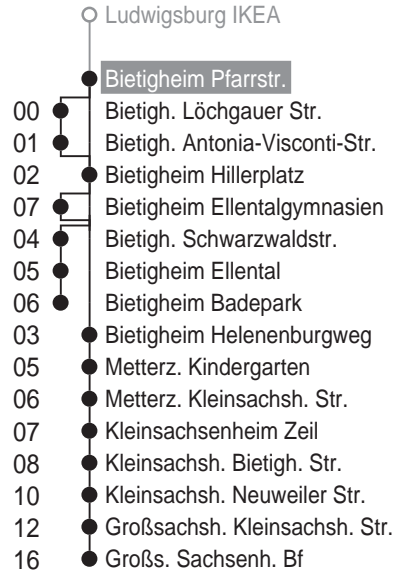

nach

Großs. Sachsenh. Bf

über

Metterzimmern
Kleinsachsenheim

ca. Fahrzeit in Minuten

Gültig vom 14.12.2008 bis 12.12.2009
Am 24. und 31.12. Verkehr wie samstags

ab **Bietigheim Pfarrstr.**

SMS-Abfahrten: 5662
an 0160 98942911

■ = bis Bietigheim Badepark F = nur an schulfreien Tagen S = nur an Schultagen W1 = über Bietigh. Löchgauer Str. ... Bietigh. Antonia-Visconti-Str. W2 = fährt über Bietigheim Ellentalgymnasien
● = bis Metterz. Kleinsachsh. Str.

nach

Untermberg Am Türmlle (Bietigheim Ellental)

über

Bietigheim ZOB

ca. Fahrzeit in Minuten

- Bönningheim Burgplatz
- Bietigheim Pfarrstr.
- 01 ● Bietigheim Kronenzentrum
- 03 ● Bietigheim Auwiesenbrücke
- 05 ● Bietigheim DLW
- 10 ● Bietigheim ZOB
- 13 ● Bissingen Carl-Benz-Straße
- 14 ● Bissingen Dürr/Marbacher Weg
- 15 ● Bissingen Dürr/Rosenstr.
- 14 ● Bissingen Karlstraße
- 15 ● Bissingen Panoramastr.
- 16 ● Bissingen Waldschule
- 18 ● Bissingen Grotzstraße
- 19 ● Bissingen Grotzstr. (Friedhof)
- 20 ● Bissingen Schubartstr.
- 21 ● Bissingen Zahnklinik
- 22 ● Biss. Kelterstraße
- 23 ● Bissingen Gerokstraße
- 24 ● Bissingen Rathaus
- 28 ● Untermberg Bissinger Str.
- 30 ● Untermberg Am Türmlle
- 35 ○ Bietigheim Badepark
- 36 ○ Bietigheim Ellental

nach

Bönnigheim Burgplatz

über

**Bietigh. Antonia-Visconti-Str.
Löchgau**

ca. Fahrzeit in Minuten

- Untermberg Am Türmle
- Bietigheim Pfarrstr.
- 01 ● Bietigh. Löchgauer Str.
- 02 ● Bietigh. Antonia-Visconti-Str.
- 04 ● Bietigheim Waldhof
- 05 ● Löchgau Weißenhof Ost
- 07 ● Löchgau Wette
- 11 ● Freudental Besigh. Str.
- 08 ● Löchgau Erligheimer Straße
- 10 ● Erligheim
- 11 ● Hofen Sonnenhalde
- 12 ● Hofen
- 12 ● Hofen Aussiedlerhöfe
- 13 ● Bönnigheim Schlossbergallee
- 15 ● Bönnigheim Hofener Str.
- 17 ● Bönnigheim Hauptstraße
- 19 ● Bönnigheim Burgplatz